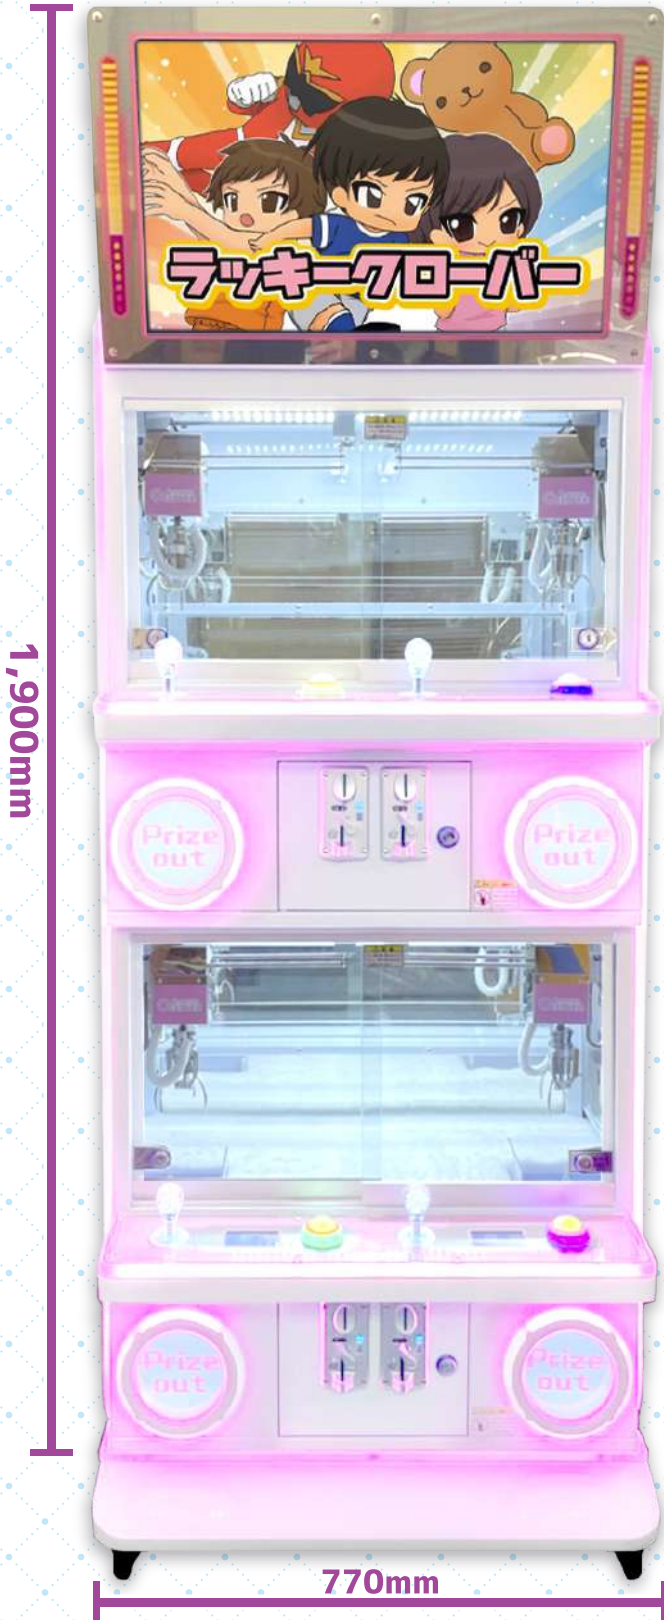

# ✖ G-CATCHER CLOVER

ジーキャッチャークローバー

装飾とブース内LEDの  
調光調色を追加!!

ブース内調光イメージ / 電球色

暗い

明るい

ブース内調光イメージ / 昼光色

暗い

明るい

※明るさはイメージです

27インチモニター搭載!  
抽選機能内蔵!

1台で4ブースあるから  
省スペースで効率がいい!

アーム全6種 (オプション販売)  
景品サイズ約15cmまで対応!

座標設定などの機能を搭載!  
多彩なアーム演出が可能!

機械が苦手な方も  
簡単にアーム交換ができます!

Youtubeにて  
メンテナンス動画公開中!

■本体仕様 高さ:1,900mm / 横幅:770mm / 奥行:480mm / 電圧: AC100V / 消費電力:300W / 周波数:50/60Hz

http://www.am-cue.com

am-cue@gamecue.co.jp

株式会社 CUE  
catch user emotion co., LTD

■本社 〒550-0001 大阪府大阪市西区土佐堀 1-5-11 KDX 土佐堀ビル 3F  
 ■福岡支店 〒811-2417 福岡県糟屋郡篠栗町中央 3-9-1 オフィス/パリア篠栗! B1号室  
 ■神戸支店 〒654-0103 兵庫県神戸市須磨区白川台 6-4-36  
 ■東京支店 〒123-0873 東京都足立区扇 1-56-12